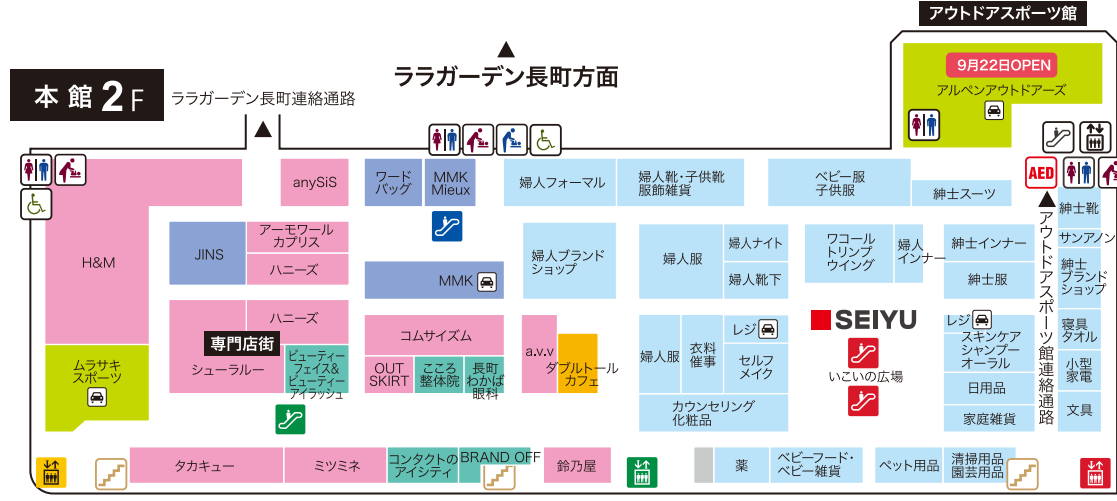

MOVIX仙台は Part2 4~6Fになります。
※チケット売り場は4F。

※アスナロクリーニング・ヤマト宅急便の営業時間はあさ9時~よる8時までとなります。
クイックセンターはあさ10時~よる8時までとなります。
※銘店売場の営業時間はあさ9時~よる8時までとなります。
※有料コインロッカーのご利用時間はあさ9時~よる9時までとなります。(ヤマト宅急便となり)

太白区役所方面

太白区役所方面