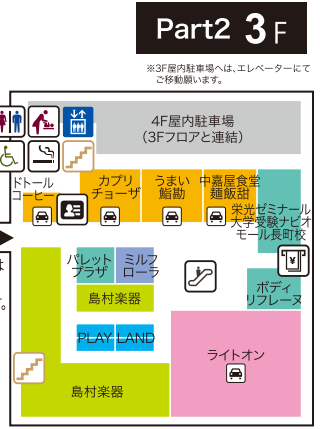

MOVIX仙台は Part2 4~6Fになります。
※チケット売り場は4F。

※アスナロクリーニング・ヤマト宅急便の営業時間はあさ9時~よる8時までとなります。
クイックセンターはあさ10時~よる8時までとなります。
※銘店売場の営業時間はあさ9時~よる8時までとなります。
※有料コインロッカーのご利用時間はあさ9時~よる9時までとなります。(ヤマト宅急便となり)

太白区役所方面

太白区役所方面