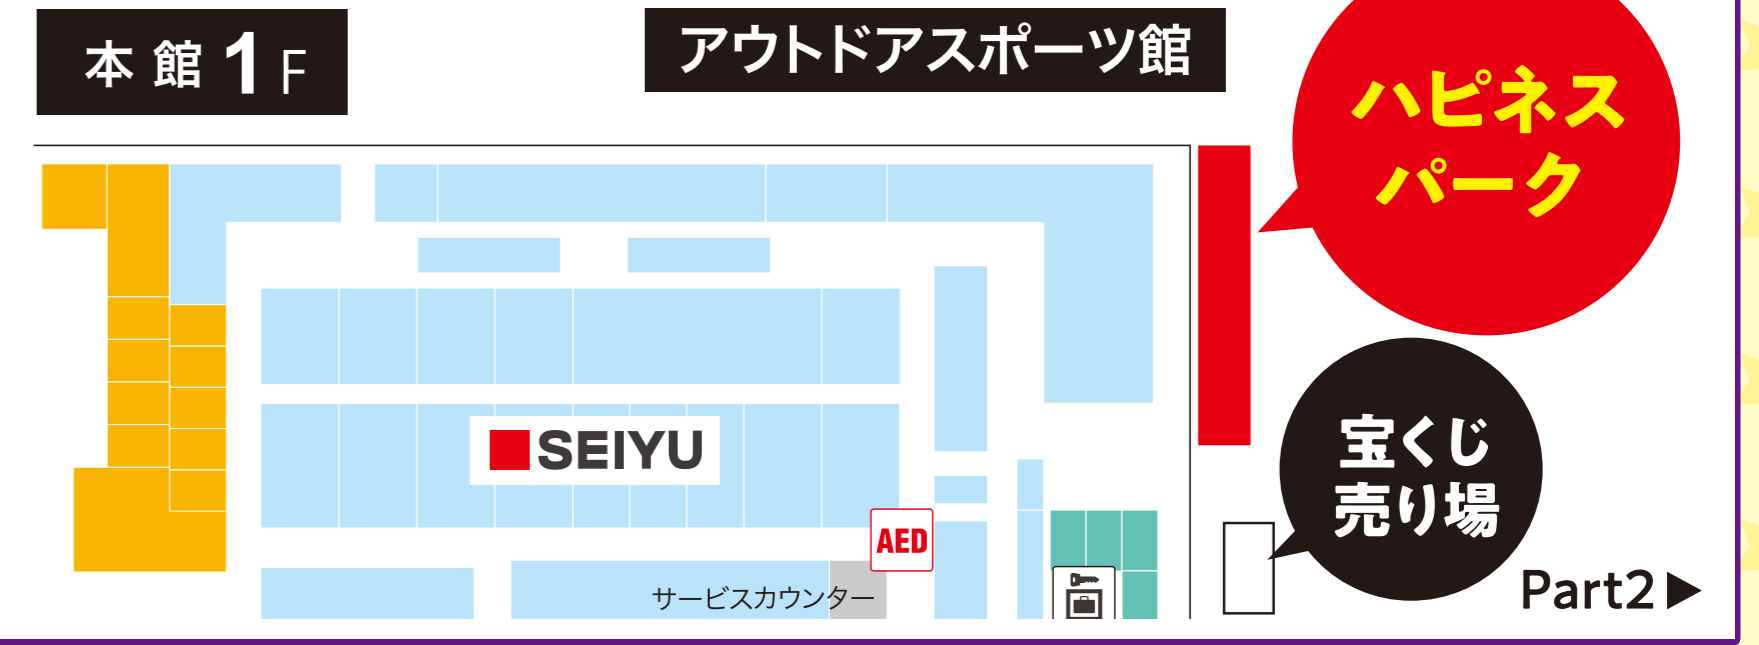

4/29(月) **超初心者 スケートボード体験会 STEP1**

時間

1回目 11:00~13:00

2回目 15:00~17:00

費用 **事前WEB受付**

参加費用 1,650円	レンタル料金		
	スケートボード 770円	ヘルメット 330円	パット 220円

▲ララガーデン長町方面

4/28(日) 29(月) **Alpen アルペン アウトドアーズ**

会場

本館2F いこいの広場

キャンプ用品

展示いたします!

4/28(日) 5/3(金) **Right-on ゴールデンウィーク★セール GW★SALE**

**Right-on.**

お得なプライス商品をご用意しております!

時間 10:30~19:00

会場 本館2F いこいの広場

5/4(土) **伊東洋平 ライブ**

観覧無料

1ステージ目

13:00~13:30

2ステージ目

15:00~15:30

会場 本館2F いこいの広場