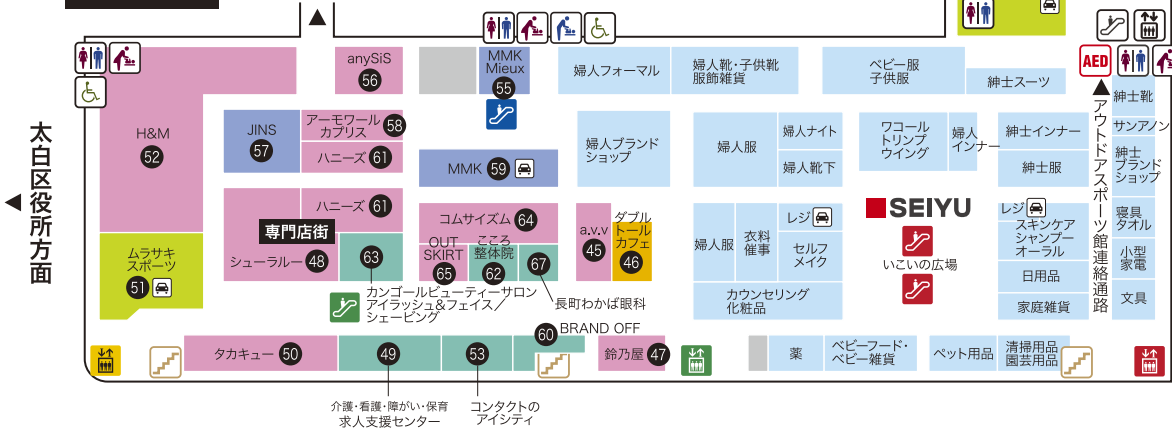

### 本館 3F

**MOVIX仙台は Part2 4~6Fになります。**  
※チケット売り場は4F。

### Part2 3F

### 本館 2F

### Part2 1F

営業時間のご案内 (営業時間が異なる一部店舗)  
 ■アスナロクリーニング/月~金は、あさ10時~よる8時まで、土日は、あさ9時~よる8時まで  
 ■クイックセンター/あさ10時~よる8時まで ■ヤマト宅急便/あさ9時~よる8時まで  
 ■銘店/お土産売場/あさ9時~よる8時まで  
 ■有料コインロッカー(ヤマト宅急便となり)/あさ9時~よる9時まで