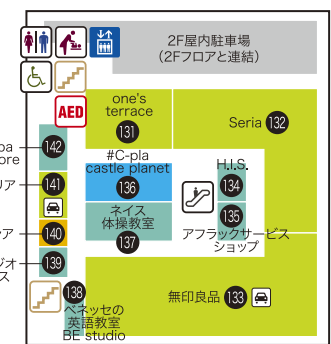

本館 3F

MOVIX仙台は Part2 4~6Fになります。
※チケット売り場は4F。

Part2 3F

本館 2F

Part2 2F

本館 1F

Part2 1F

営業時間のご案内 (営業時間が異なる一部店舗)
■アスナロクリーニング/月~金は、あさ10時~よる8時まで、土日は、あさ9時~よる8時まで
■クイックセンター/あさ10時~よる8時まで ■ヤマト宅急便/あさ9時~よる8時まで
■銘店/お土産売場/あさ9時~よる8時まで
■有料コインロッカー(ヤマト宅急便となり)/あさ9時~よる9時まで