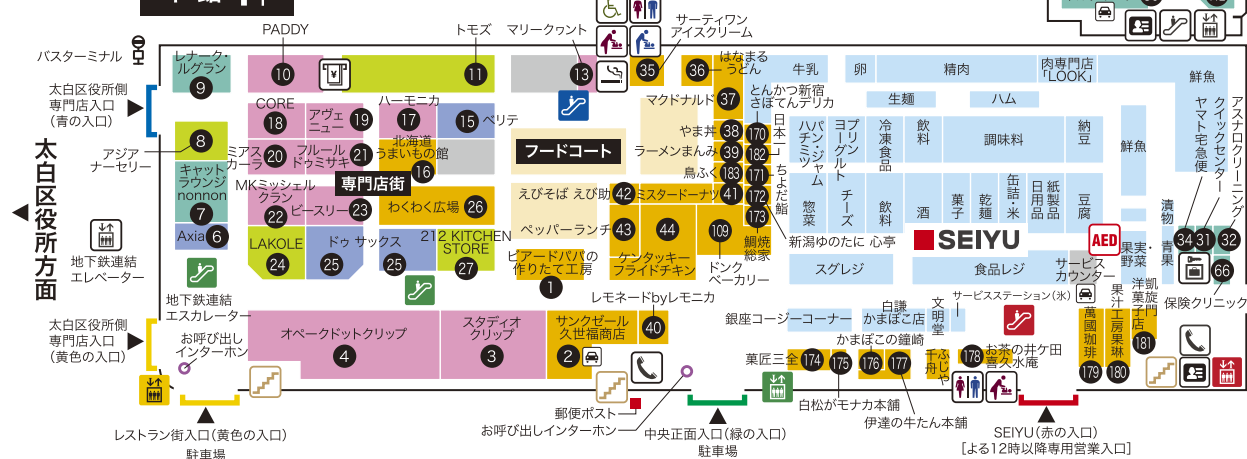

### 本館 3F

**MOVIX仙台は Part2 4~6Fになります。**  
※チケット売り場は4F。

### Part2 3F

### 本館 2F

### Part2 1F

営業時間のご案内 (営業時間が異なる一部店舗)  
 ■アスナロクリーニング/月~金は、あさ10時~よる8時まで、土日は、あさ9時~よる8時まで  
 ■クイックセンター/あさ10時~よる8時まで ■ヤマト宅急便/あさ9時~よる8時まで  
 ■銘店/お土産売場/あさ9時~よる8時まで  
 ■有料コインロッカー(ヤマト宅急便となり)/あさ9時~よる9時まで