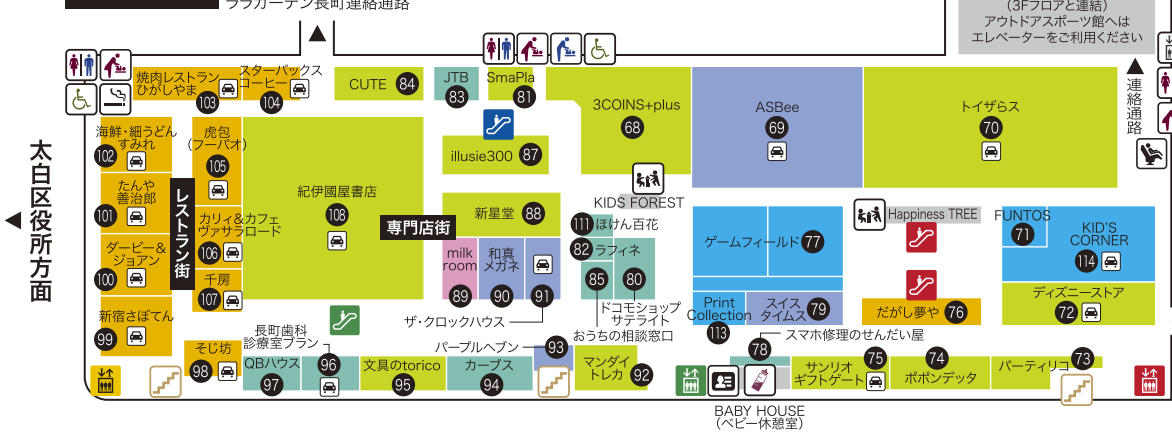

### 本館 3F

**MOVIX仙台は Part2 4~6Fになります。**  
※チケット売り場は4F。

### Part2 3F

### 本館 2F

### Part2 1F

営業時間のご案内 (営業時間が異なる一部店舗)  
 ■アスナロクリーニング/月~金は、あさ10時~よる8時まで、土日は、あさ9時~よる8時まで  
 ■クイックセンター/あさ10時~よる8時まで ■ヤマト宅急便/あさ9時~よる8時まで  
 ■銘店/お土産売場/あさ9時~よる8時まで  
 ■有料コインロッカー(ヤマト宅急便となり)/あさ9時~よる9時まで