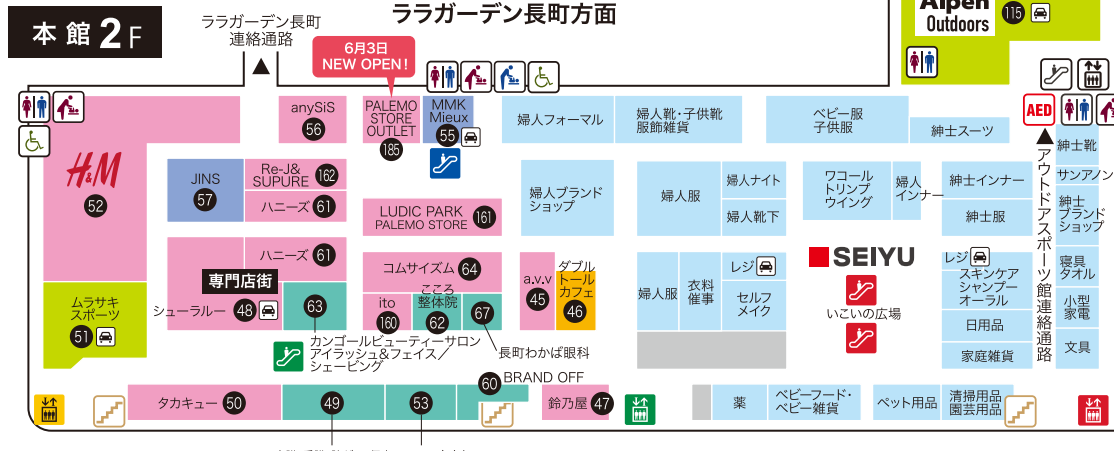

Part2 4F~6F

MOVIX仙台

※受付・上映時間変更となる場合がございます。詳しくは下記よりご確認ください。

(24時間上映案内)
TEL&FAX(音声ガイダンスに従ってください)
050-6865-6205
(MOVIX WEBサイト) <http://www.smt-cinema.com/>
MOVIXのウェブサイトはこちら

Part2 3F

Part2 2F

Part2 1F

太白区役所方面

太白区役所方面

太白区役所方面

ファッション ファッショングッズ ライフスタイル エンターテインメント サービス グルメ&フード

営業時間のご案内 (営業時間が異なる赤の入口付近店舗)
■ヤマト宅急便/クリックセンター/保険クリニック/
平日は、あさ10時~よる8時まで、土日祝は、あさ10時~よる7時まで
■アスナロクリーニング/
平日(平日の祝日も含む)は、あさ10時~よる8時まで、土日は、あさ10時~よる7時まで
■銘店・お土産売場/あさ9時~よる8時まで
■有料コインロッカー(ヤマト宅急便となり)/あさ9時~よる9時まで