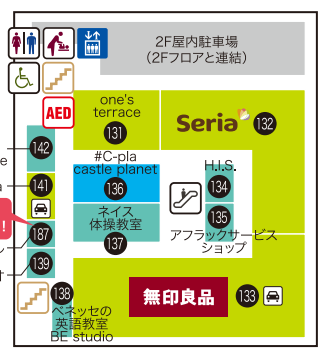

Part2 4F~6F

MOVIX仙台

※受付・上映時間変更となる場合がございます。詳しくは下記よりご確認ください。

(24時間上映案内)
TEL&FAX(音声ガイダンスに従ってください)
050-6865-6205
(MOVIX WEBサイト) <http://www.smt-cinema.com/>
MOVIXのウェブサイトはこちら

Part2 3F

Part2 2F

Part2 1F

太白区役所方面

太白区役所方面

太白区役所方面

ファッション ファッショングッズ ライフスタイル エンターテインメント サービス グルメ&フード

営業時間のご案内 (営業時間が異なる赤の入口付近店舗)
■ヤマト宅急便/クリックセンター/保険クリニック/
平日は、あさ10時~よる8時まで、土日祝は、あさ10時~よる7時まで
■アスナロクリーニング/
平日(平日の祝日も含む)は、あさ10時~よる8時まで、土日は、あさ10時~よる7時まで
■銘店・お土産売場/あさ9時~よる8時まで
■有料コインロッカー(ヤマト宅急便となり)/あさ9時~よる9時まで