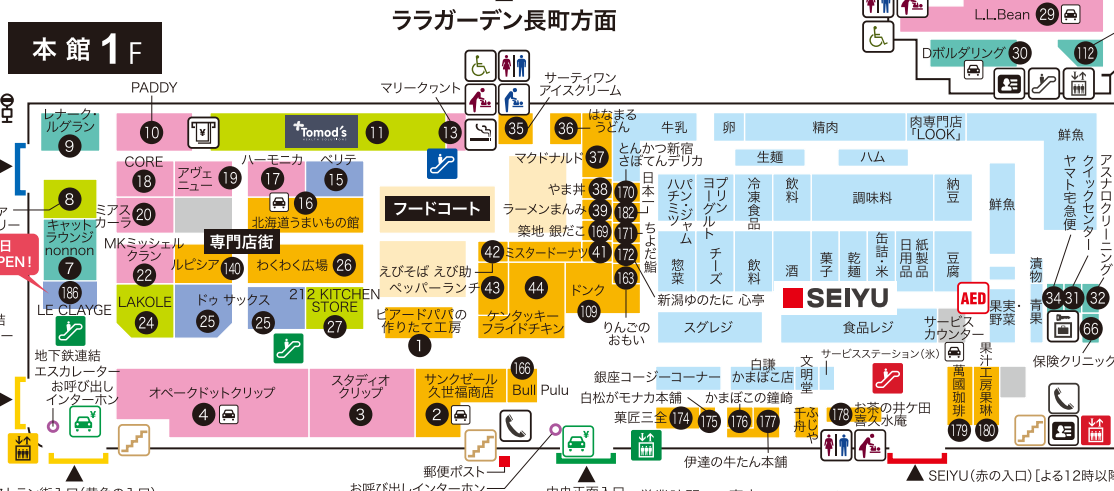

Part2 4F~6F

MOVIX仙台

※受付・上映時間変更となる場合がございます。詳しくは下記よりご確認ください。

(24時間上映案内)
TEL&FAX(音声ガイダンスに従ってください)
050-6865-6205
(MOVIX WEBサイト) <http://www.smt-cinema.com/>
MOVIXのウェブサイトはこちら

Part2 3F

Part2 2F

Part2 1F

太白区役所方面

太白区役所方面

太白区役所方面

ファッション ファッショングッズ ライフスタイル エンターテインメント サービス グルメ&フード

営業時間のご案内 (営業時間が異なる赤の入口付近店舗)
■ヤマト宅急便/クリックセンター/保険クリニック/
平日は、あさ10時~よる8時まで、土日祝は、あさ10時~よる7時まで
■アスナロクリーニング/
平日(平日の祝日も含む)は、あさ10時~よる8時まで、土日は、あさ10時~よる7時まで
■銘店・お土産売場/あさ9時~よる8時まで
■有料コインロッカー(ヤマト宅急便となり)/あさ9時~よる9時まで