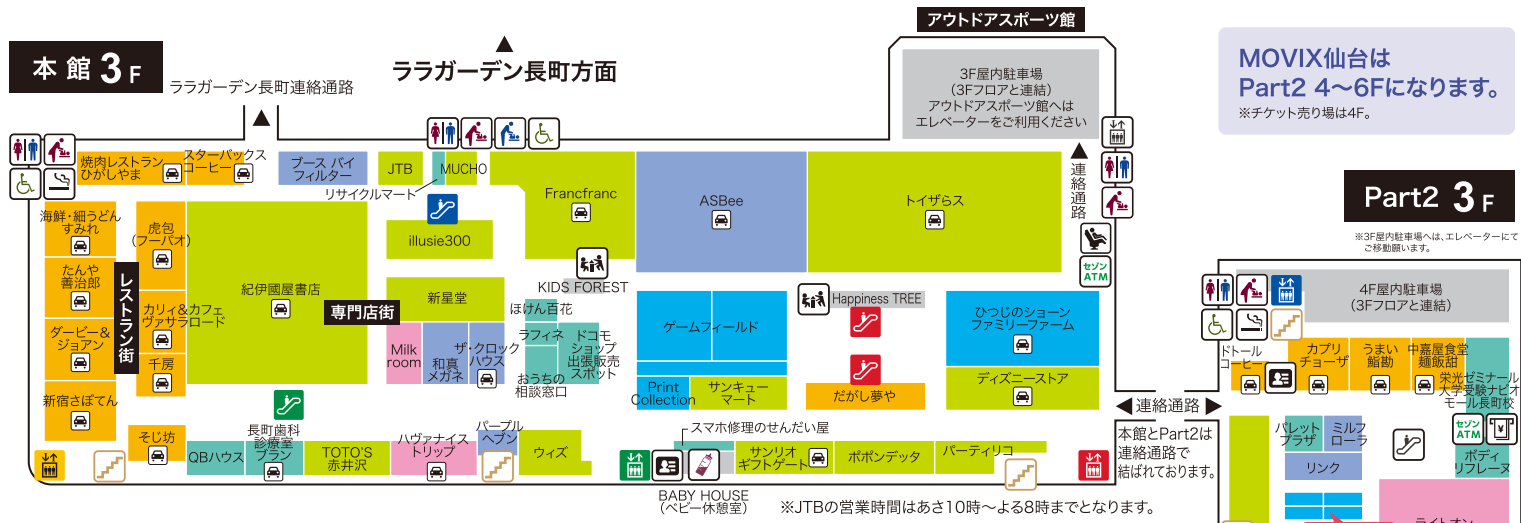

- エレベーター
- エスカレーター
- 階段
- 男女化粧室
- オムツ替え
女性化粧室
- オムツ替え
男性化粧室
- お体の不自由な方
専用化粧室
- ATM
- セゾンATM
- 喫煙所
- ベビー
休憩室
- 公衆電話
- コインロッカー
- 子どもの
遊び場
- 駐車券
延長サービス
- AED
設置場所
- 証明写真
- 有料マッサージ
チェア

太白区役所方面

太白区役所方面

太白区役所方面