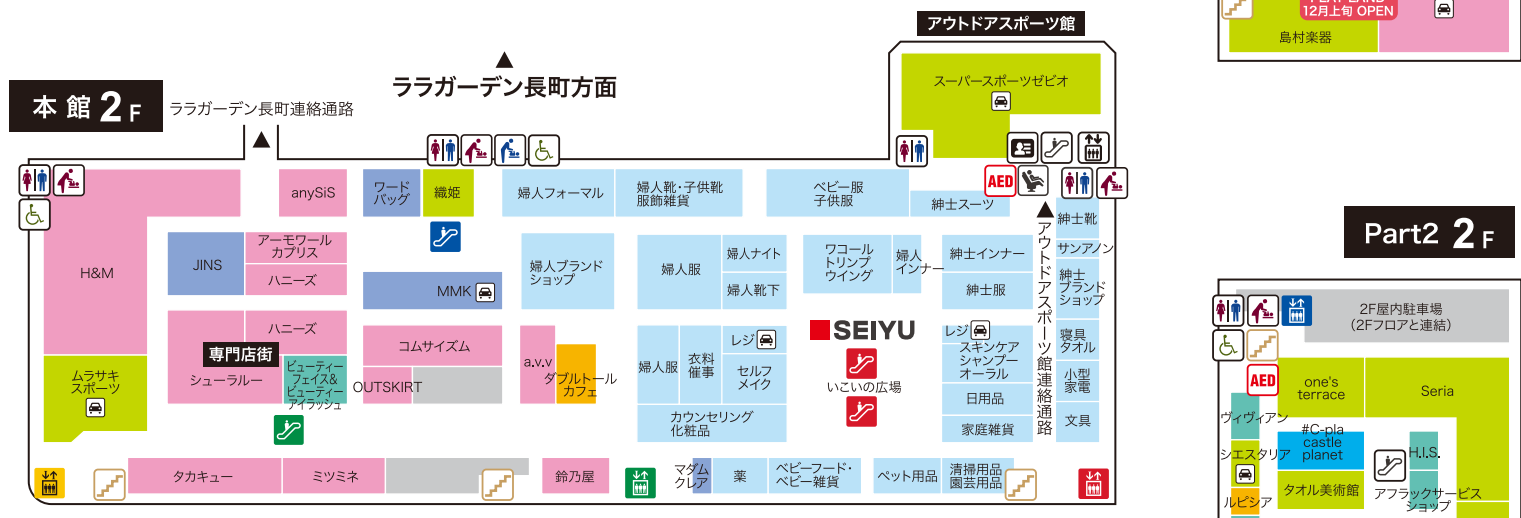

- エレベーター
- エスカレーター
- 階段
- 男女化粧室
- オムツ替え
女性化粧室
- オムツ替え
男性化粧室
- お体の不自由な方
専用化粧室
- ATM
- セゾンATM
- 喫煙所
- ベビー
休憩室
- 公衆電話
- コインロッカー
- 子どもの
遊び場
- 駐車券
延長サービス
- AED
設置場所
- 証明写真
- 有料マッサージ
チェア

太白区役所方面

太白区役所方面

太白区役所方面