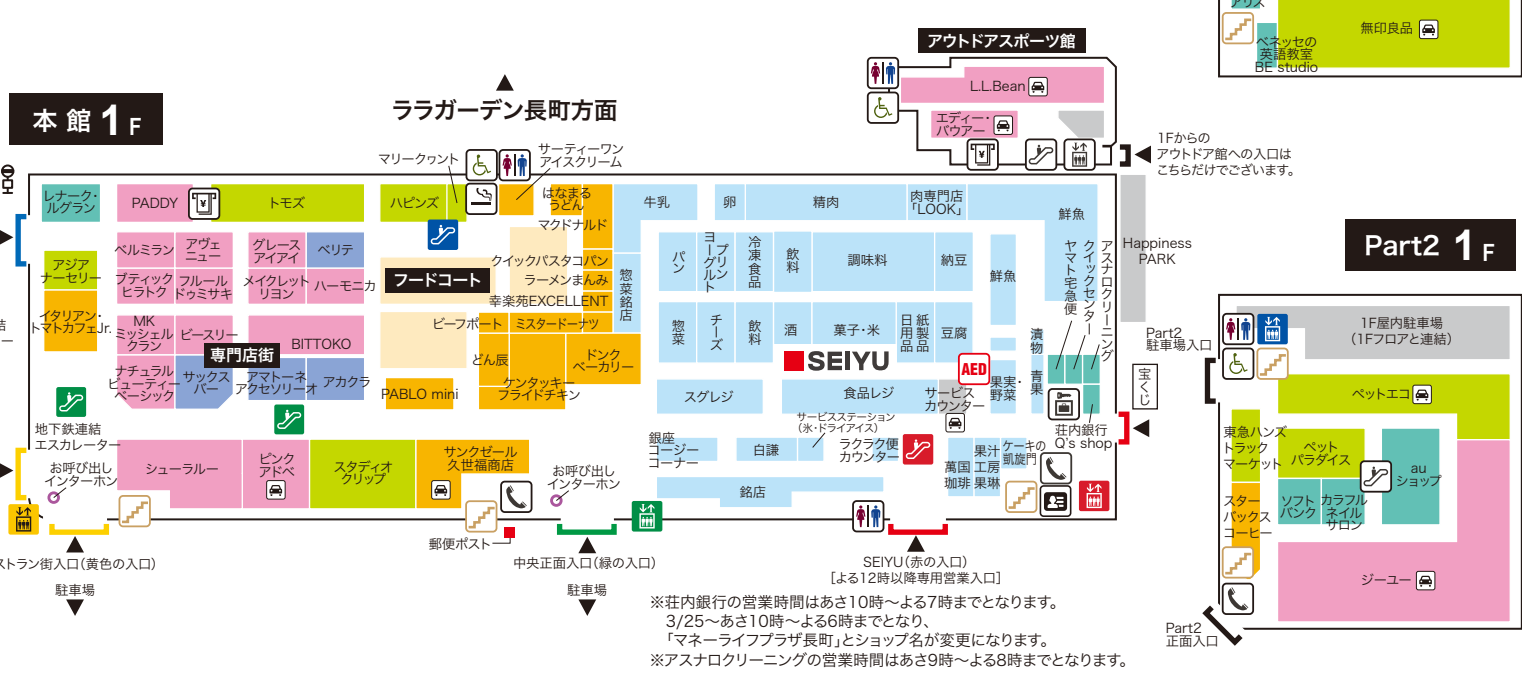

- エレベーター
- エスカレーター
- 階段
- 男女化粧室
- お体の不自由な方専用化粧室
- ATM
- センジモンATM
- 喫煙所
- ベビー休憩室
- 公衆電話
- コインロッカー
- 子どもの遊び場
- 駐車券延長サービス
- AED設置場所
- 証明写真
- 有料マッサージチェア

太白区役所方面

太白区役所方面

太白区役所方面