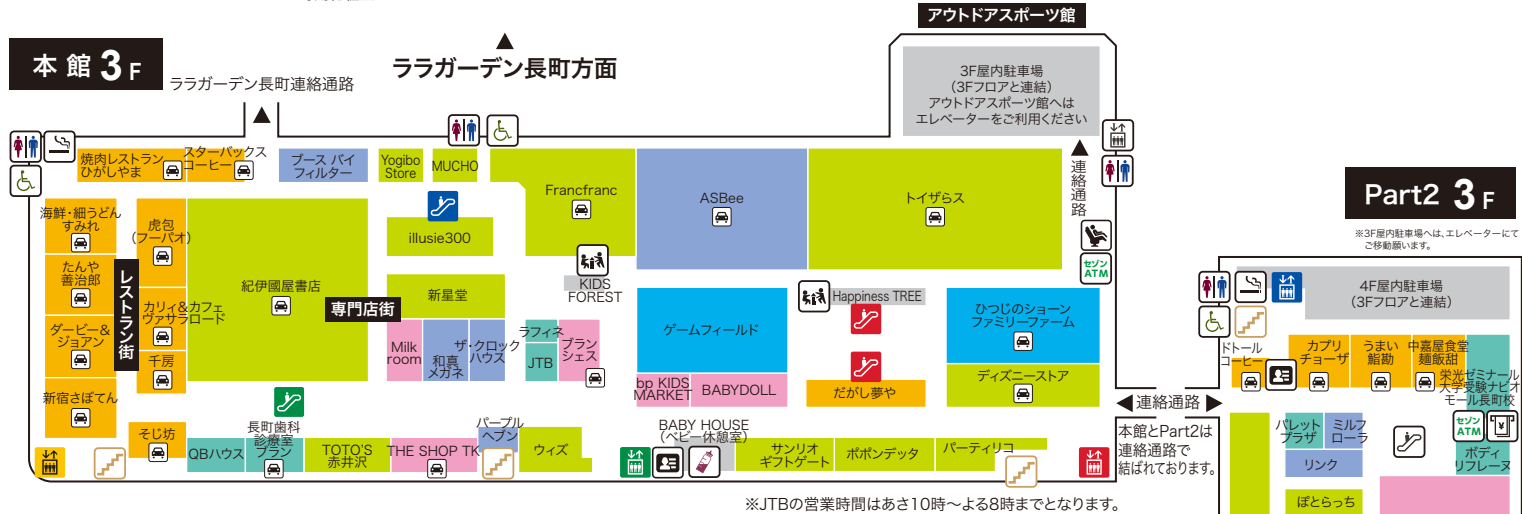

- エレベーター
- エスカレーター
- 階段
- 男女化粧室
- お体の不自由な方専用化粧室
- ATM
- センジモンATM
- 喫煙所
- ベビー休憩室
- 公衆電話
- コインロッカー
- 子どもの遊び場
- 駐車券延長サービス
- AED設置場所
- 証明写真
- 有料マッサージチェア

太白区役所方面

太白区役所方面

太白区役所方面