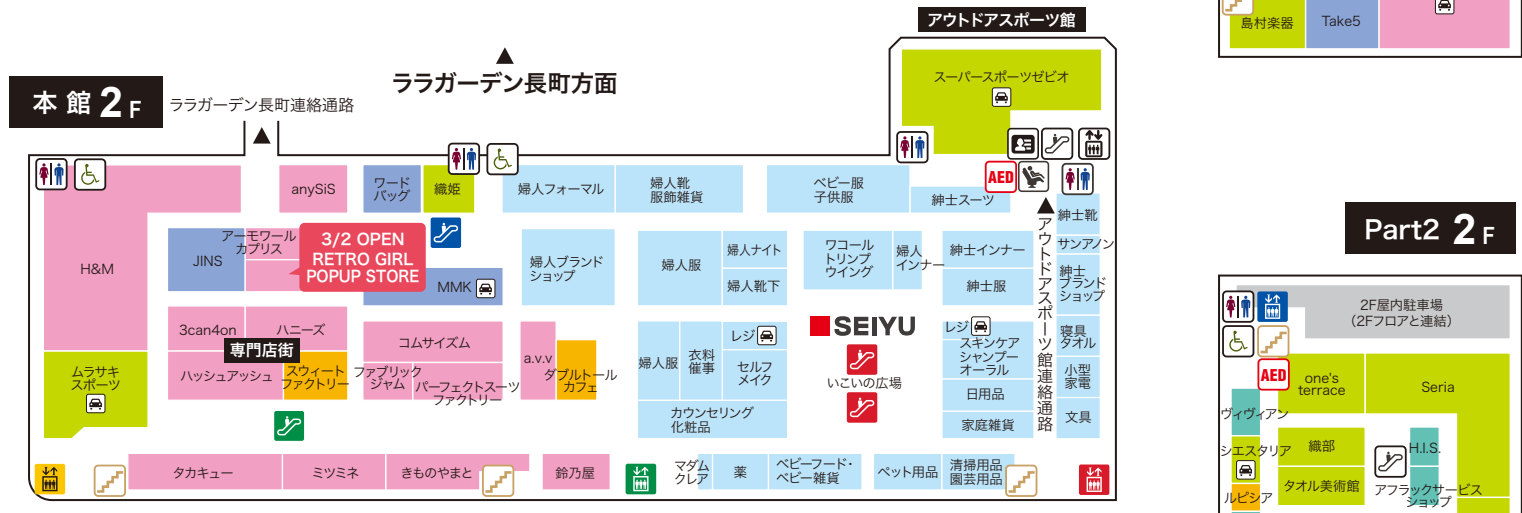

- エレベーター
- エスカレーター
- 階段
- 男女化粧室
- お体の不自由な方専用化粧室
- ATM
- センジモンATM
- 喫煙所
- ベビー休憩室
- 公衆電話
- コインロッカー
- 子どもの遊び場
- 駐車券延長サービス
- AED設置場所
- 証明写真
- 有料マッサージチェア

太白区役所方面

太白区役所方面

太白区役所方面